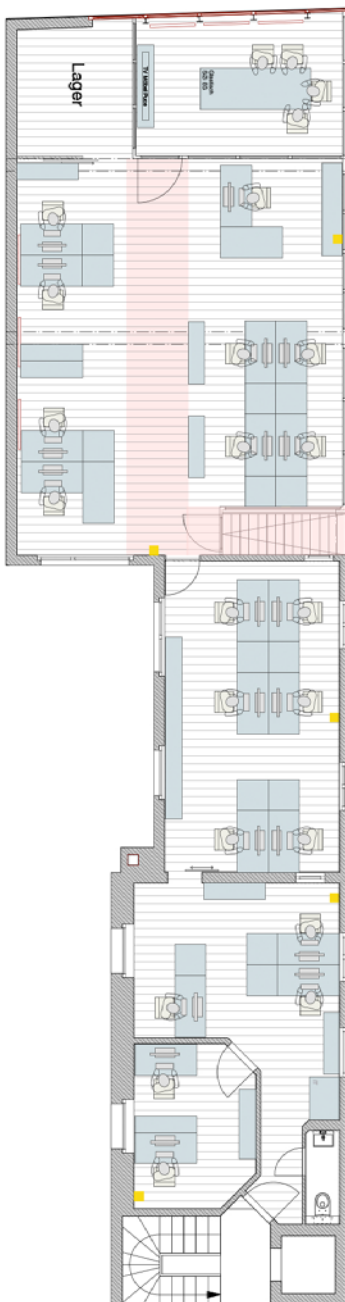

Ihre Vorteile auf einen Blick:

Arbeitsplatz (6 m²) mit umfassender Infrastruktur und Services

Abschliessbarer Korpus

Miete inkl. NK & Reinigung

Gratis-WLAN-Zugang

24/7-Zutrittsmöglichkeit

Drucker (s/w und farbig)

Sitzungszimmer

Gratis-Kaffee

Küchen-Mitbenützung

WC/Dusche

Top-Standort mit Aareblick

Netzwerk und gemeinsame Projekte und Kreationen

MIETE: CHF 475 PRO MONAT

MATTE LAB FÜR EINZELPERSONEN

Grundriss Matte Lab EG

Wasserwerksgasse 31, 3011 Bern

Bürofläche OG:

Büro in Naturnähe mit industriellem Charme.

Die Räumlichkeiten sind in einem Industriedesign mit minimalistischem und unaufgeregtem Stil gehalten. Deshalb gehören sichtbare Heizungs- und Elektroninstallationen ebenso zum Charakter des Matte Lab wie alte Maschinen und Hebekrane.

Das Matte Lab umfasst zudem zahlreiche individuell gestaltete Flächen und Räumlichkeiten für die allgemeine Nutzung – so zum Beispiel eine offene, einladende Küche, Sitzungszimmer, WC mit Duschgelegenheit, Parkplätze und Empfang. Und natürlich unser Top-Asset: die spektakuläre Terrasse direkt an der Aare.