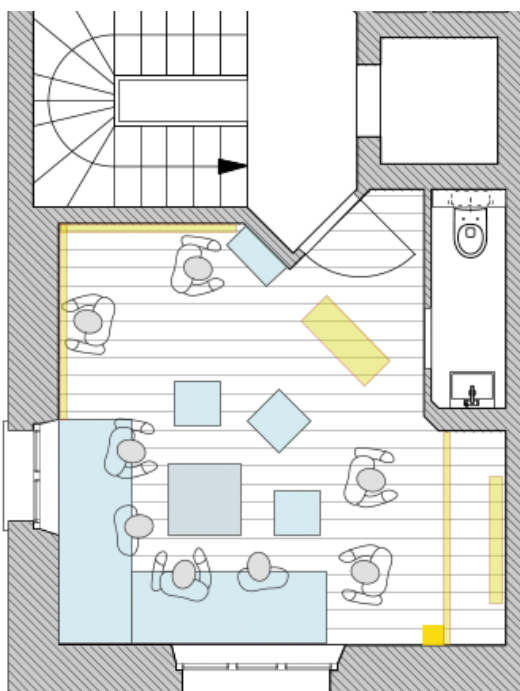

Das Matte Lab umfasst zudem zahlreiche individuell gestaltete Flächen und Räumlichkeiten für die allgemeine Nutzung – so zum Beispiel eine offene, einladende Küche, Sitzungszimmer, WC mit Duschgelegenheit, Parkplätze und Empfang. Und natürlich unser Top-Asset: die spektakuläre Terrasse direkt an der Aare.

Denkbar und erwünscht sind auch eine projektbezogene Zusammenarbeit oder gemeinsame Akquisitionstätigkeiten.

Studio: Arbeitsstudio an inspirierendem Standort

Ihre Vorteile auf einen Blick:

25 m² Atelier

Eigenes WC

Abschliessbarer Raum

Kreatives Arbeitsumfeld

Inspirierender Arbeitsort

In unserem 25 m² grossen Studio mit wunderschöner Aussicht auf die Berner Altstadt arbeiten Sie mit Leichtigkeit und Freude. Der helle Raum verfügt über viel Tageslicht und eine Infrastruktur, die erfolgreiche Selbständige benötigen. Ob als Büro, Fotostudio oder Atelier: Wir helfen Ihnen gerne dabei, in unseren Räumlichkeiten den perfekten Arbeitsplatz für Sie zu schaffen. Das Studio beinhaltet einen eigenen Zugang und ein eigenes WC. Die Mitbenutzung unserer Küche oder der sanitären Anlagen inklusive Dusche im Untergeschoss ist im Preis inbegriffen.